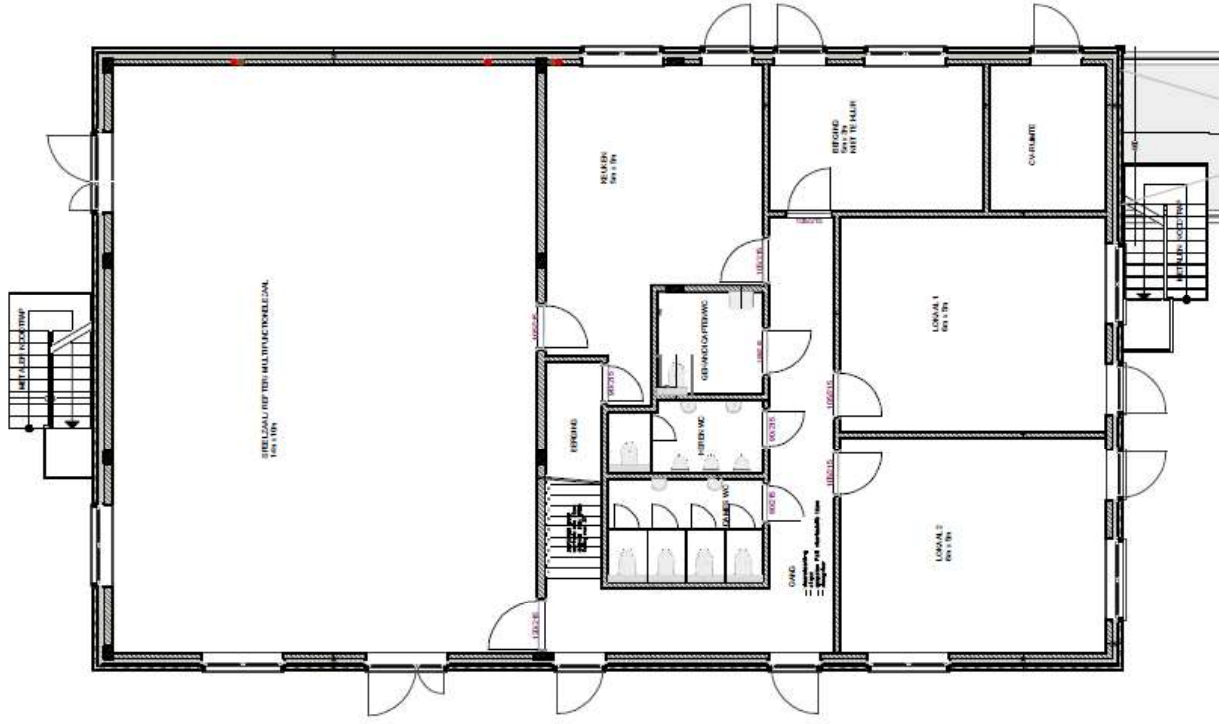

### Benedenverdieping

### Bovenverdieping

1<sup>a</sup> Verdieping schaal 1:50

### Gelijkvloers

Keuken:	5 x 5m	
	2 industriële kookvlakken	
	12 kookpitten	
	3 ovens	
	2 bain marie	
	dubbele afwasbak	
	1 koelkast	
	1 diepvrijzer	
	alle kookmateriaal aanwezig	
Eetzaal:	14 x 10m	
	Tafels en stoelen	
Slaapruimte	6 x 5m	geen bedden
Slaapruimte	6 x 5m	geen bedden
Sanitair	5 toiletten	
	1 gehandicapten toilet	
	3 lavabo's	
	3 urinoirs	

### Verdieping

Slaapruimte	8 x 5m	geen bedden
Slaapruimte	7 x 5m	geen bedden
Slaapruimte	7 x 5m	geen bedden
Sanitair	4 toiletten	
	1 lavabo's	
	2 urinoirs	
	8 douchekoppen	
	Kleedruimte	