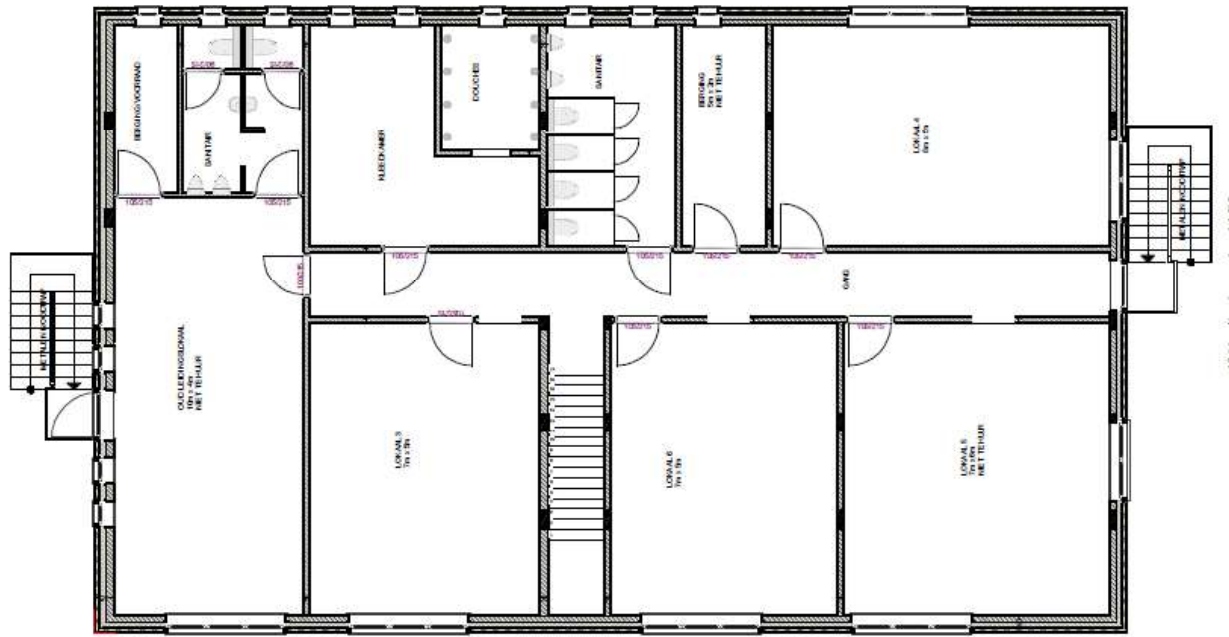

### Benedenverdieping

### Bovenverdieping

1<sup>a</sup> Verdieping schaal 1:50

### Gelijkvloers

Keuken:	5 x 5m	
	2 industriële kookvlakken	
	12 kookpitten	
	3 ovens	
	2 bain marie	
	dubbele afwasbak	
	1 koelkast	
	1 diepvrijzer	
	alle kookmateriaal aanwezig	
Eetzaal:	14 x 10m	
	Tafels en stoelen	
Slaapruimte	6 x 5m	geen bedden
Slaapruimte	6 x 5m	geen bedden
Sanitair	5 toiletten	
	1 gehandicapten toilet	
	3 lavabo's	
	3 urinoirs	

### Verdieping

Slaapruimte	8 x 5m	geen bedden
Slaapruimte	7 x 5m	geen bedden
Slaapruimte	7 x 5m	geen bedden
Sanitair	4 toiletten	
	1 lavabo's	
	2 urinoirs	
	8 douchekoppen	
	Kleedruimte	